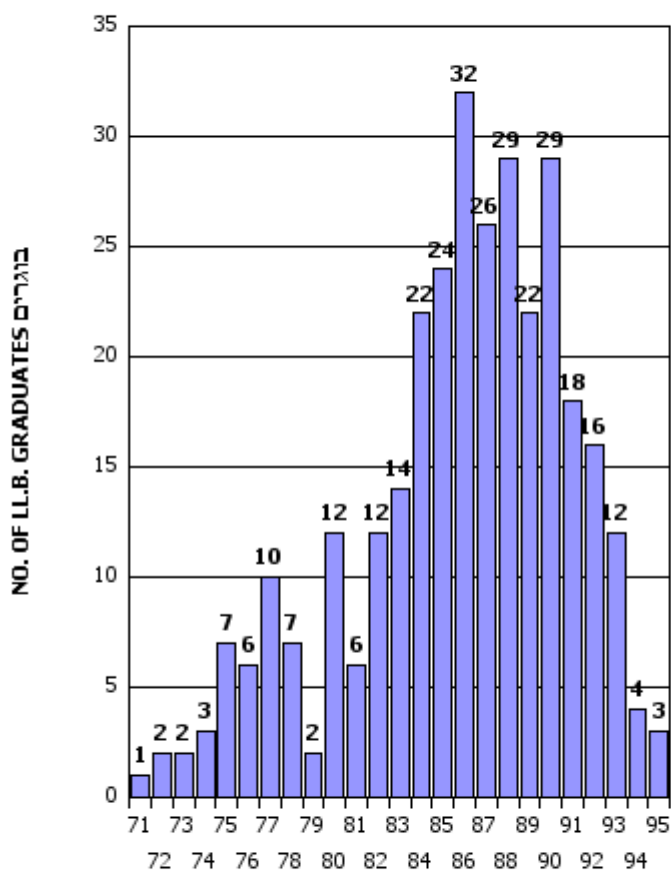

התפלגות בוגרים לתואר ראשון בטקס תשפ"ד DISTRIBUTION OF LL.B. GRADUATES IN 2024

ציון גמר	מס. בוגרים	NO. OF LL.B. GRADUATES	אחוז מצטבר	CUMULATIVE%	FINAL GRADE
95	3		.93		
94	4		2.18		
93	12		5.92		
92	16		10.90		
91	18		16.51		
90	29		25.55		
89	22		32.40		
88	29		41.43		
87	26		49.53		
86	32		59.50		
85	24		66.98		
84	22		73.83		
83	14		78.19		
82	12		81.93		
81	6		83.80		
80	12		87.54		
79	2		88.16		
78	7		90.34		
77	10		93.46		
76	6		95.33		
75	7		97.51		
74	3		98.44		
73	2		99.07		
72	2		99.69		
71	1		100.00		