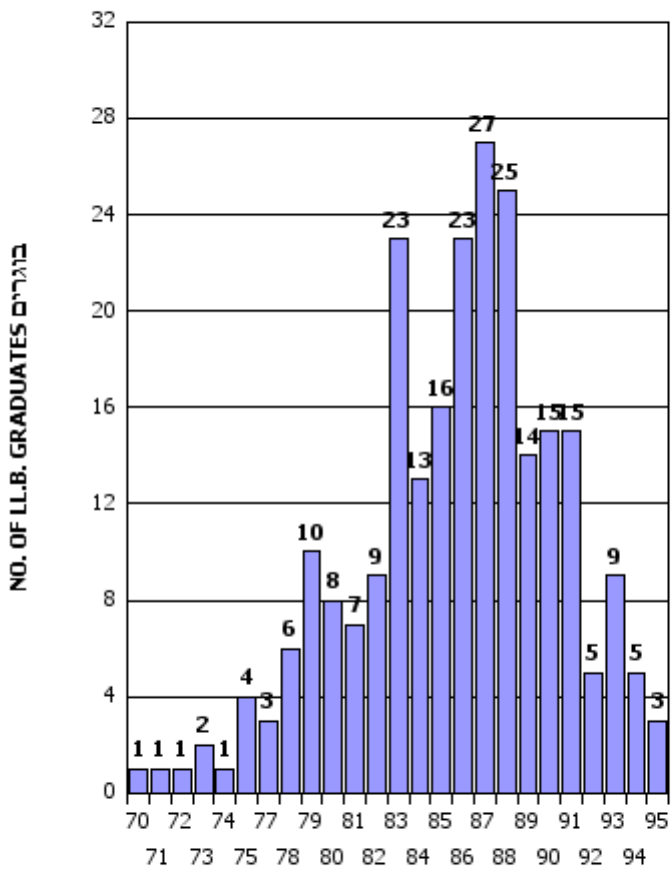

התפלגות בוגרים לתואר ראשון בטקס תשפ"ג

ציון גמר FINAL GRADE

ציון גמר	מס. בוגרים	אחוז מצטבר
FINAL GRADE	NO. OF LL.B. GRADUATES	CUMULATIVE%
95	3	1.22
94	5	3.25
93	9	6.91
92	5	8.94
91	15	15.04
90	15	21.14
89	14	26.83
88	25	36.99
87	27	47.97
86	23	57.32
85	16	63.82
84	13	69.11
83	9	78.46
82	23	82.11
81	7	84.96
80	8	88.21
79	10	92.28
78	6	94.72
77	3	95.93
76	4	97.56
75	1	97.97
74	2	98.78
73	1	99.19
72	1	99.59
71	1	100.00

סה"כ בוגרים 246
TOTAL NO. OF LL.B. GRADUATES 246

בוצע ע"י היחידה למערכות מידע