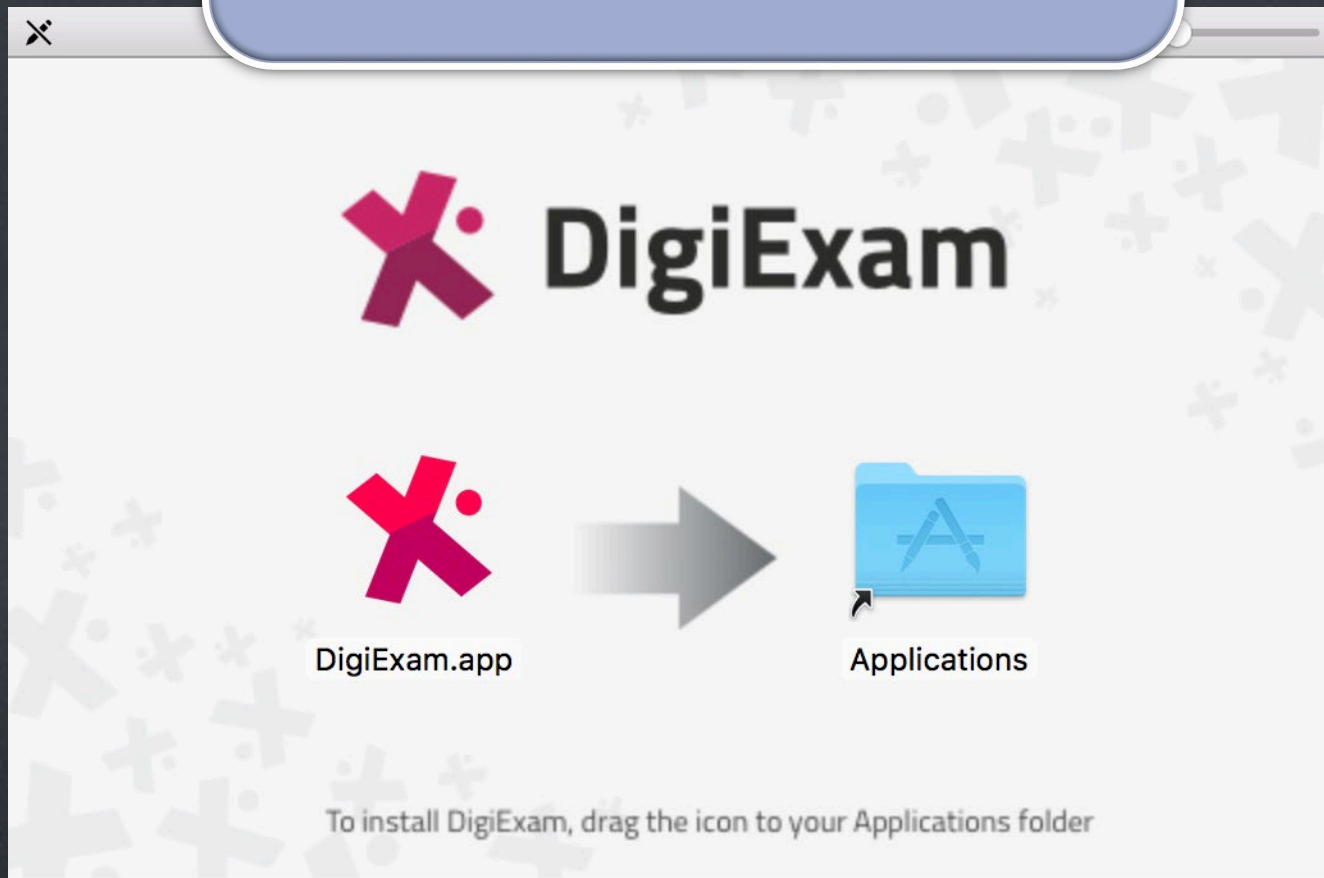

הורדה והתקנה במחשבי MAC:
לאחר התקנת התכנה, יש לגרור אותה
לתיקיית האפליקציות