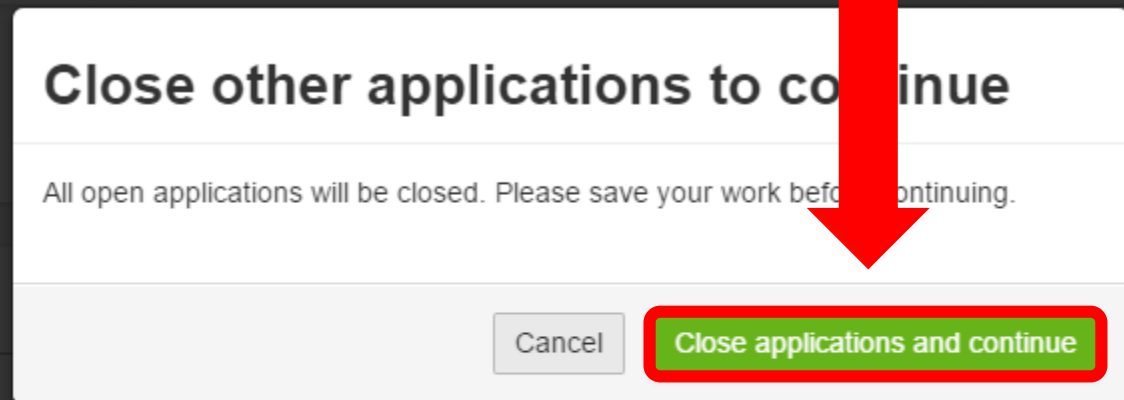

Demo Exam

Course: Demo Course

מבצעים בחינת דמה כדי לוודא
שהתכנה עובדת ולהתנסות.
שימו לב- ניתן לבצע את הבחינה
ללא הגבלה

בבחינות התוכנה תשתלט על המחשב ולפני הפעלתן
תתבקשו לסגור את כל התוכנות הפתוחות
(מומלץ לשמור קבצים לפני, התוכנה תסגור את כולם
באופן אוטומטי)